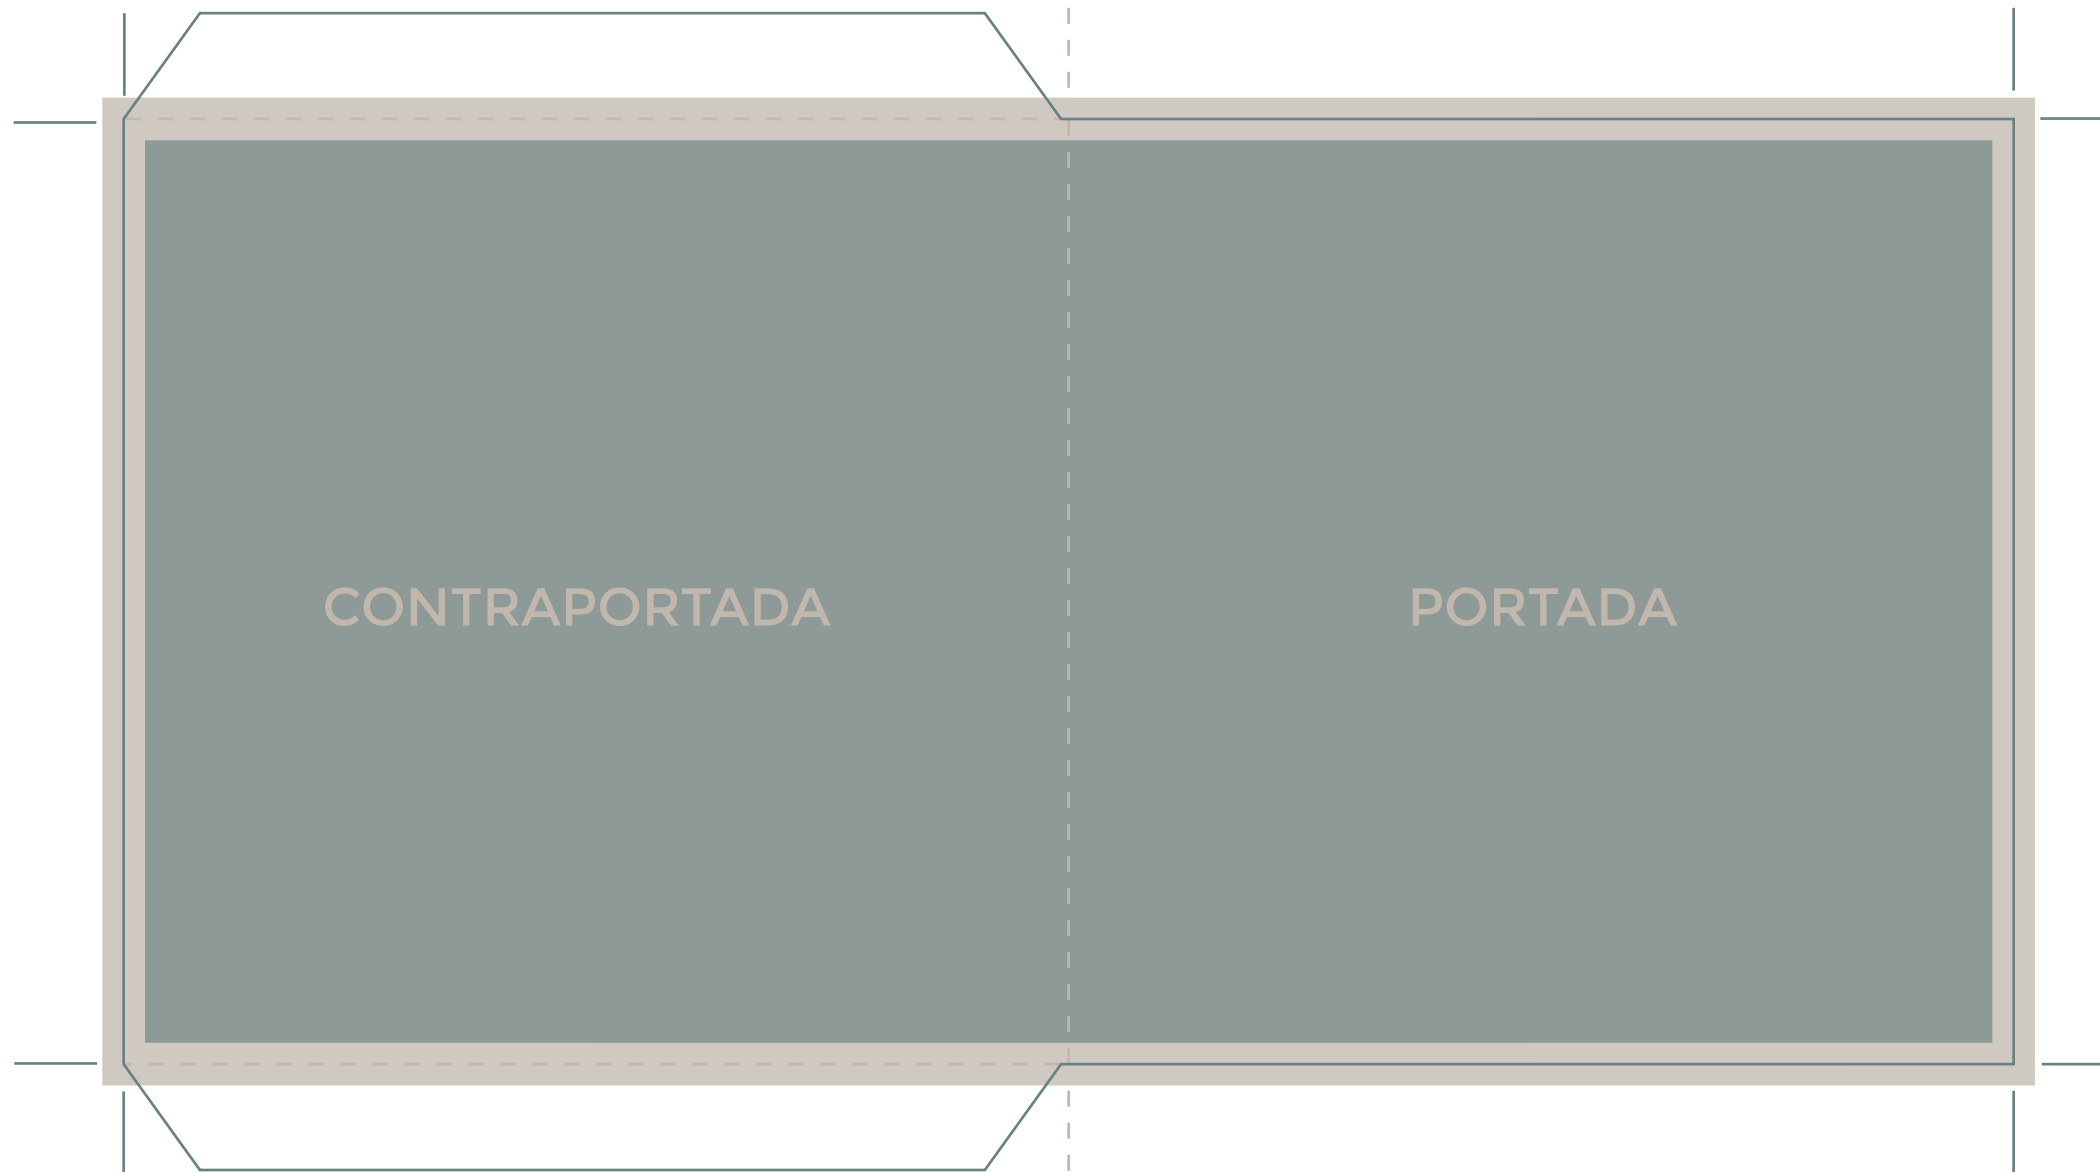

Plantilla Sobre de Cartón

Díptico

Especificaciones para imprenta

- Visibles sólo capas **GUIAS IMPRENTA** y **DISEÑO**.
- Imágenes incrustadas en **CMYK** y a **300 dpi**.
- **Sangre de 3 mm** (margen para corte imprenta).
- **Textos trazados** (en curvas),

Áreas, cortes y pliegues

-  Área de seguridad para textos
-  Área de sangrado
-  Corte
-  Pliege